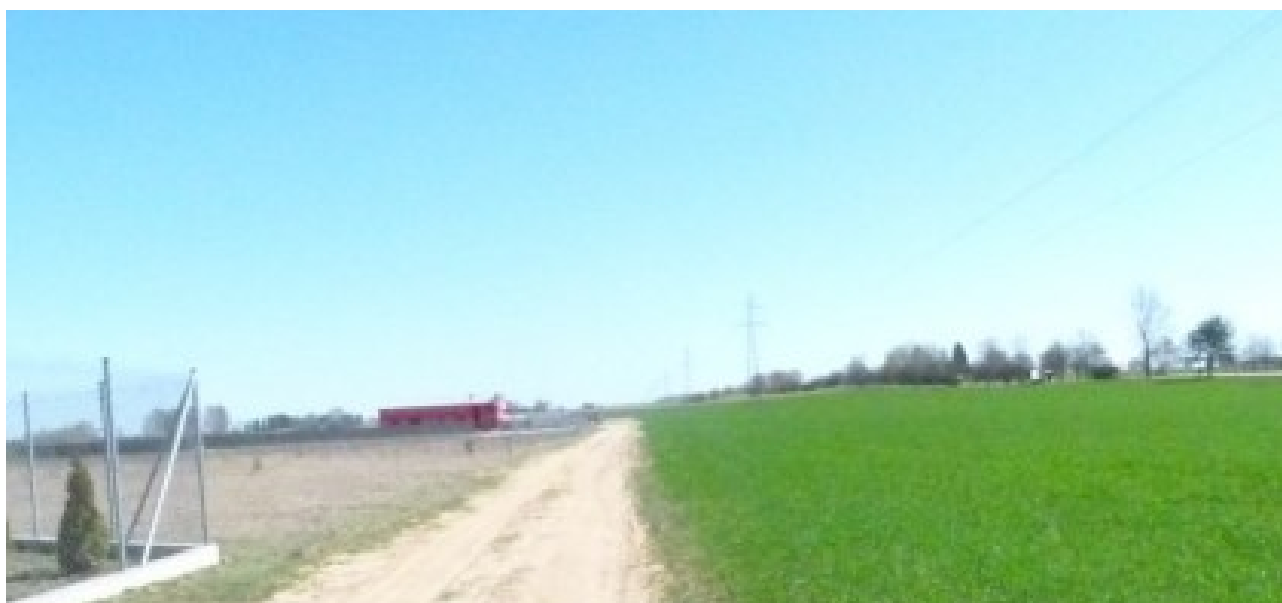

Zakończono realizację inwestycji: „Budowa drogi na terenie Wielofunkcyjnego Ośrodka Przemysłowo - Usługowego w Potęgowie”

W ramach inwestycji wybudowano drogę dojazdową do nowo wybudowanego zakładu na terenie inwestycyjnym tj. Okręgowa Stacja Kontroli Pojazdów. Jest to droga tymczasowa wybudowana z płyt typu IOMBO o długości 352 mb.

Wykonawcą prac inwestycyjnych był Zakład Usług Publicznych w Potęgowie.

Na zdjęciach przedstawiono przebieg realizacji inwestycji.